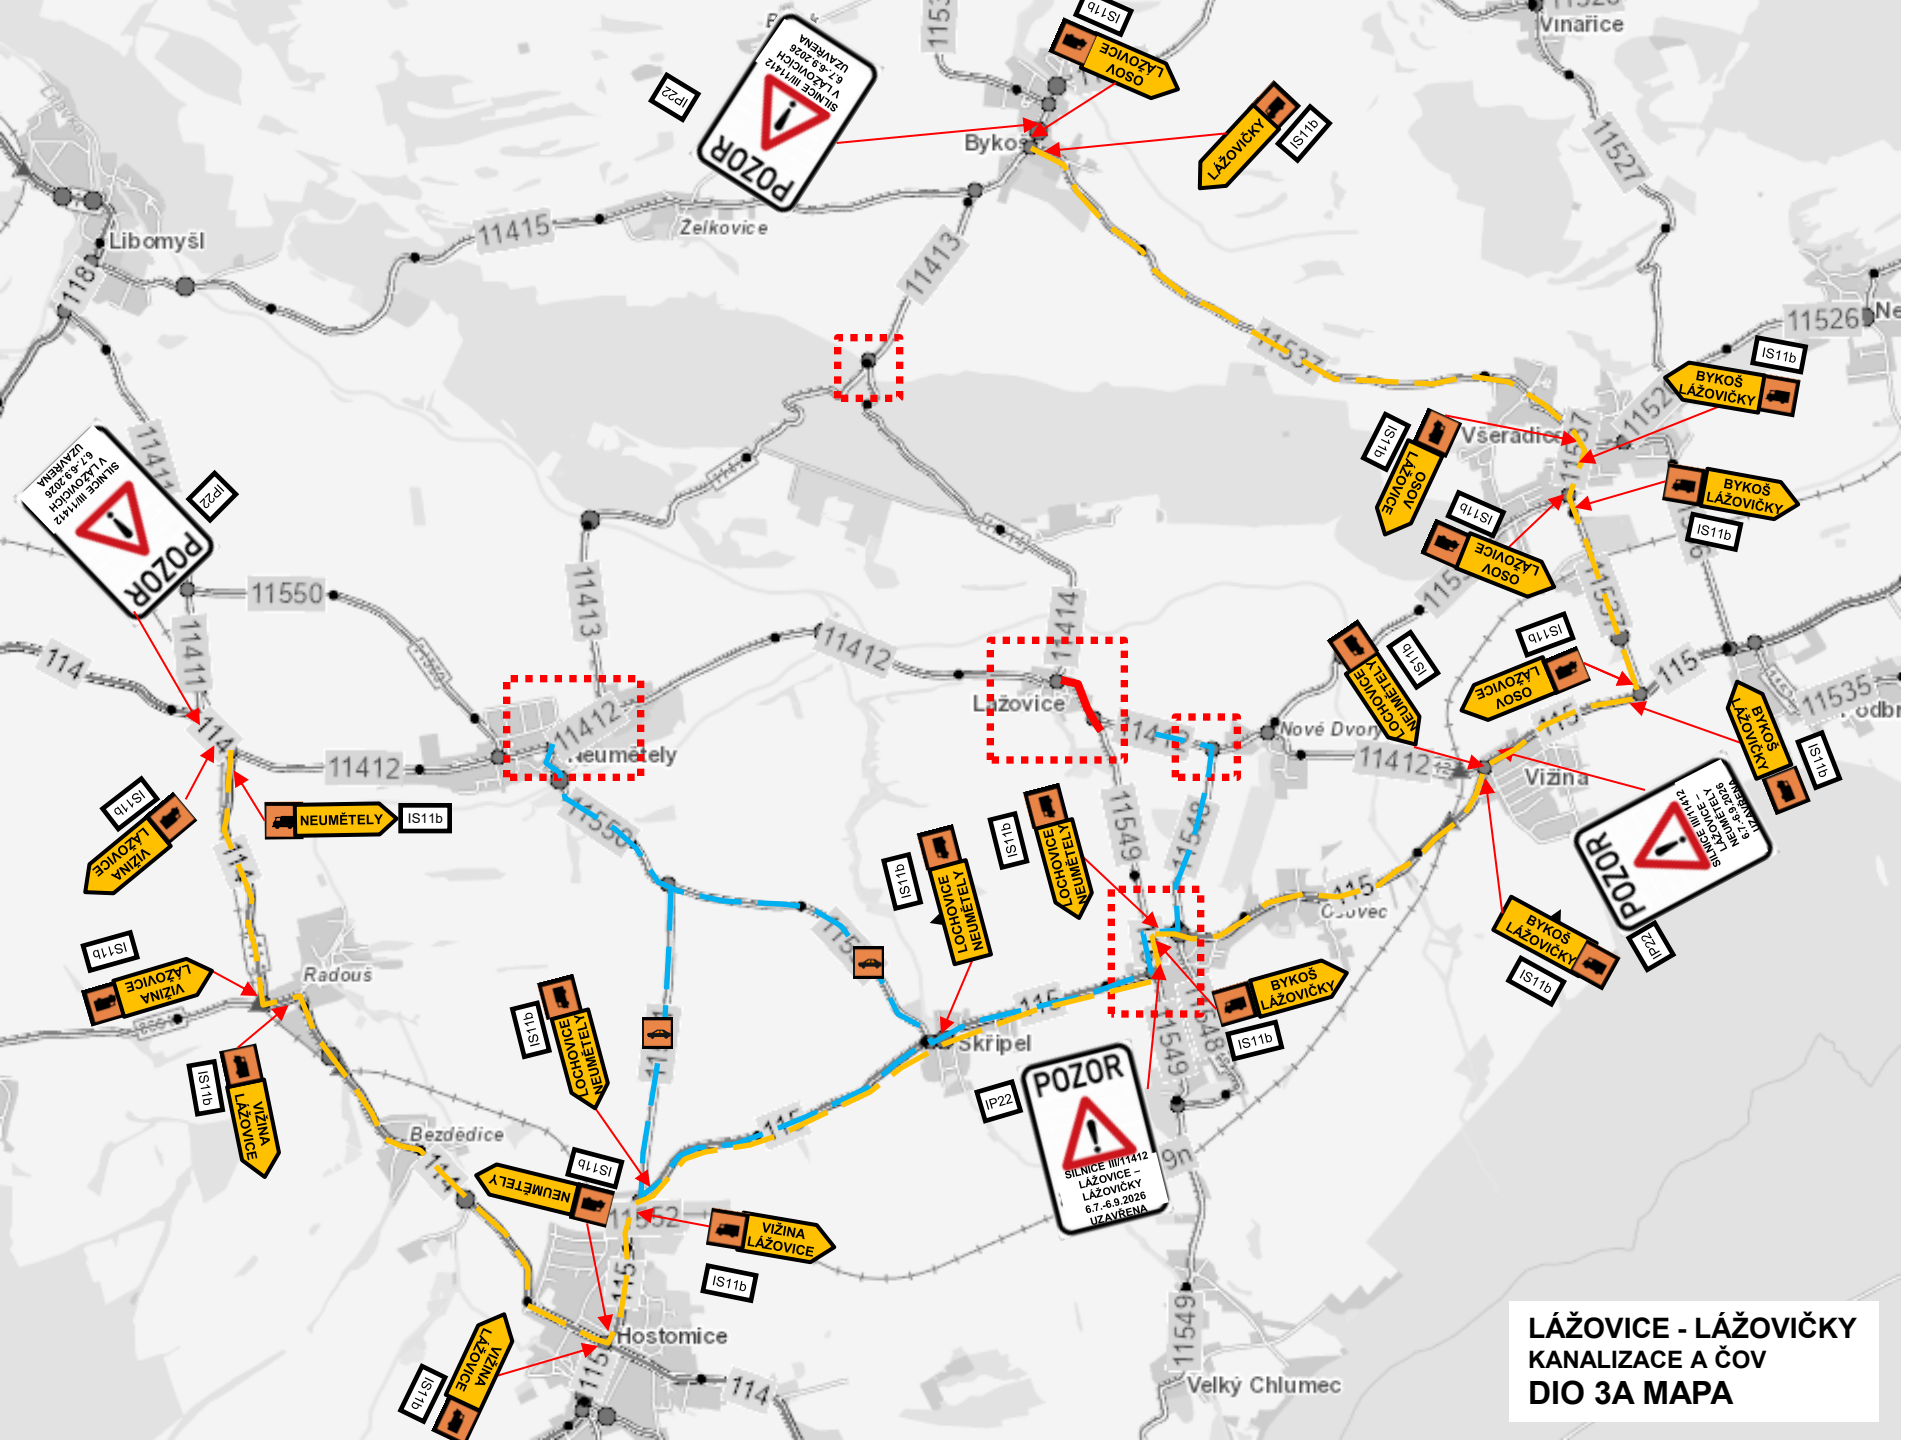

**LÁŽOVICE - LÁŽOVIČKY
KANALIZACE A ČOV
DIO 1 MAPA**

BEZ OMEZENÍ LINEK A ZASTÁVEK BUS

LAŽOVICE - LAŽOVIČKY
KANALIZACE A ČOV
DIO 1

LÁŽOVICE - LÁŽOVIČKY
KANALIZACE A ČOV
DIO 2 MAPA

**LÁŽOVICE - LÁŽOVIČKY
KANALIZACE A ČOV
DIO 3A MAPA**

**LÁŽOVICE - LÁŽOVIČKY
KANALIZACE A ČOV
DIO 3B MAPA**

LÁŽOVICE

**LÁŽOVICE
KANALIZACE A ČOV
DIO 3B**