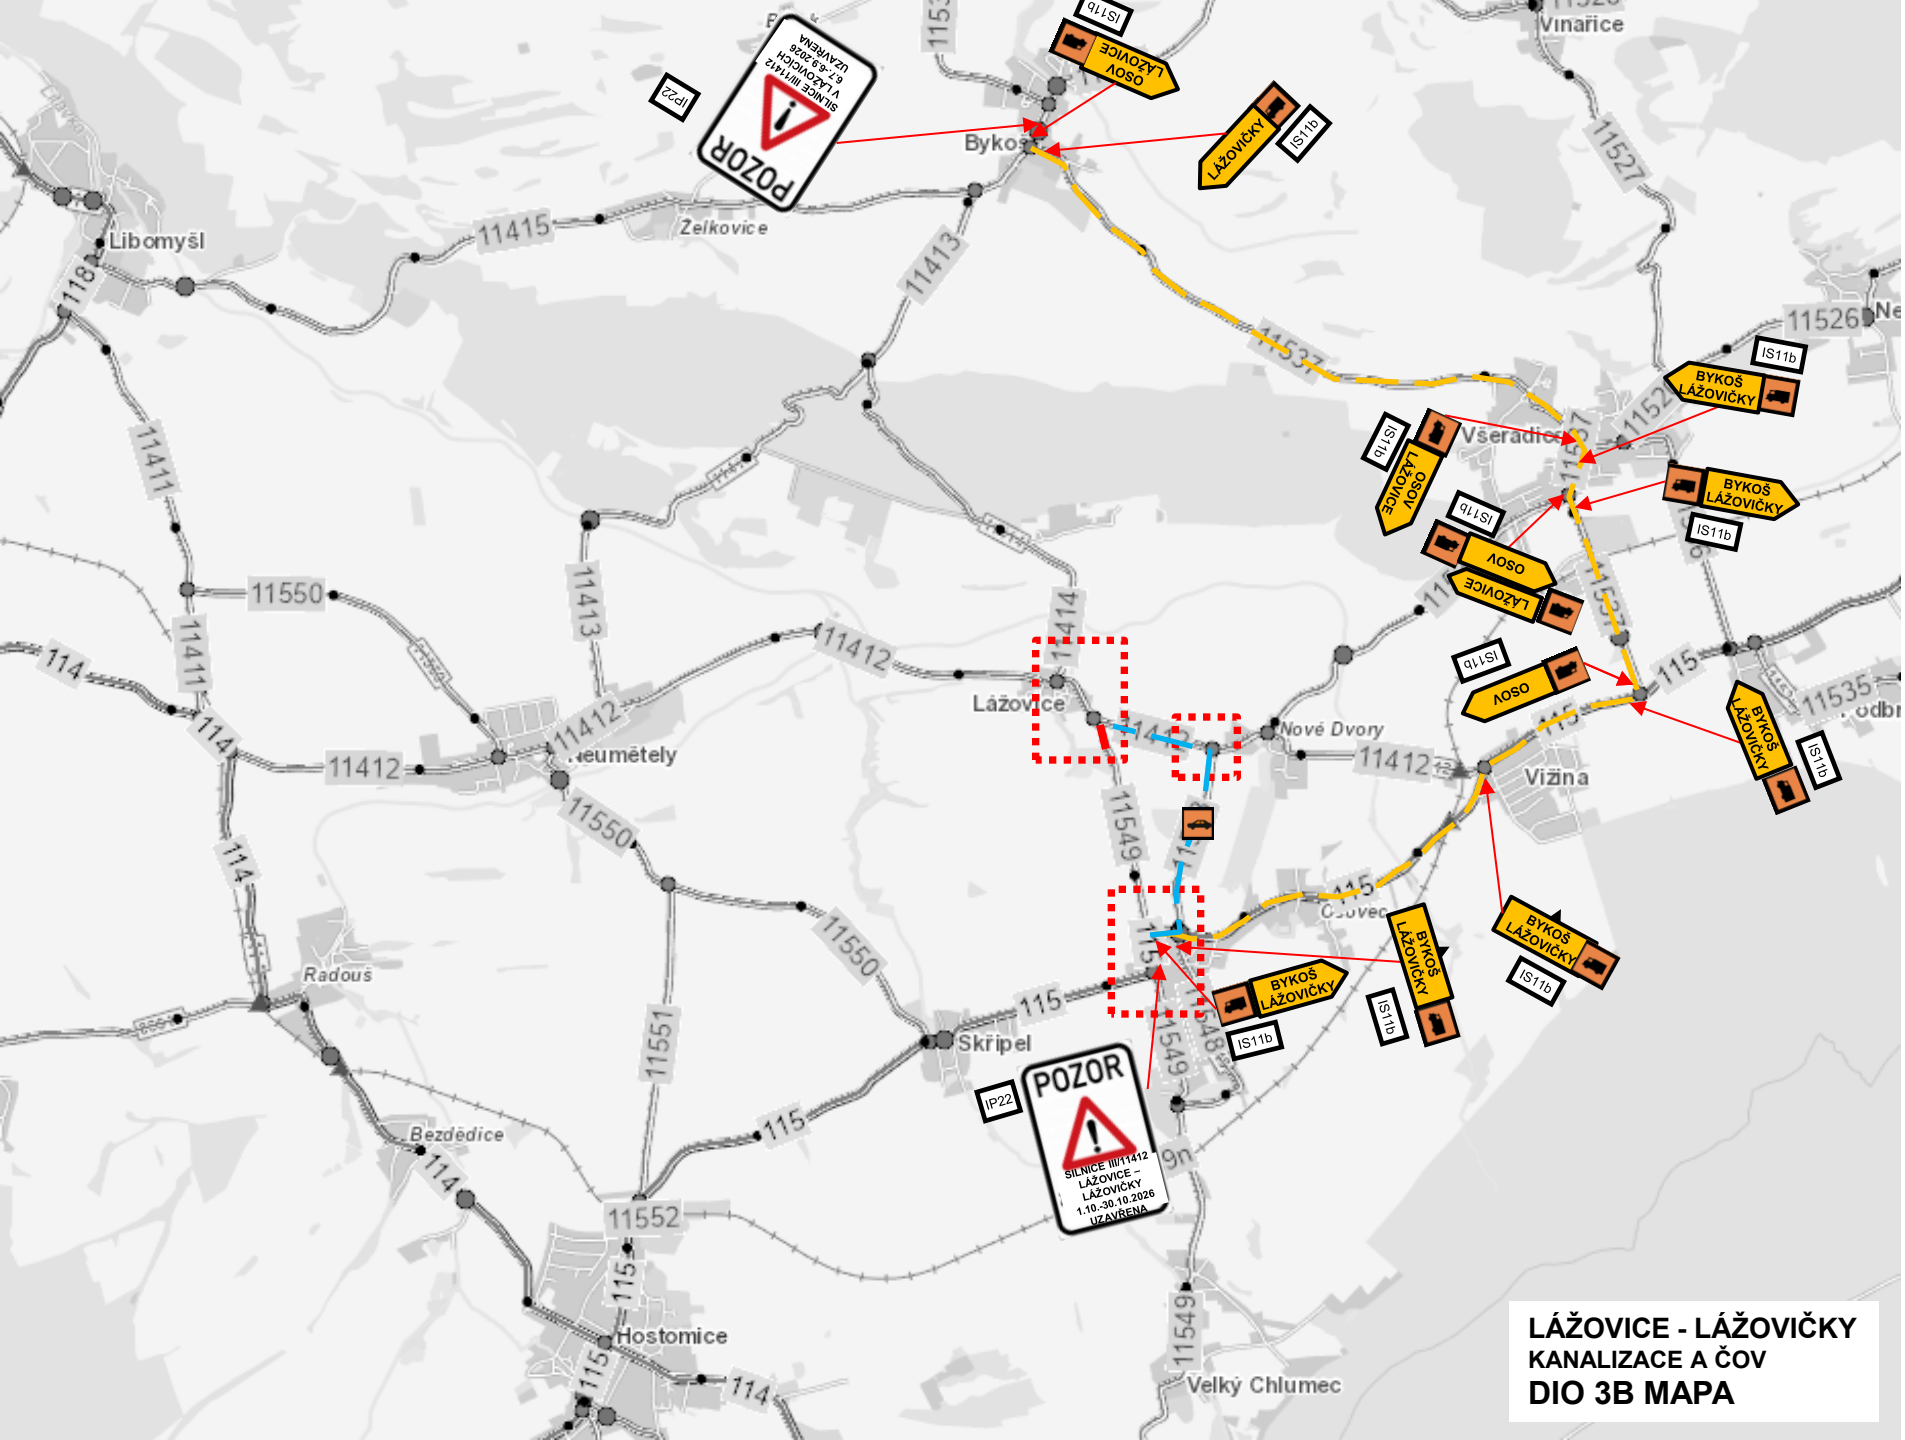

**LÁŽOVICE - LÁŽOVIČKY
KANALIZACE A ČOV
DIO 1 MAPA**

BEZ OMEZENÍ LINEK A ZASTÁVEK BUS

LAŽOVICE - LAŽOVIČKY
KANALIZACE A ČOV
DIO 1

LÁŽOVICE - LÁŽOVIČKY
KANALIZACE A ČOV
DIO 2 MAPA

**LÁŽOVICE - LÁŽOVIČKY
KANALIZACE A ČOV
DIO 3A MAPA**

**LÁŽOVICE - LÁŽOVIČKY
KANALIZACE A ČOV
DIO 3B MAPA**

LÁŽOVICE

**LÁŽOVICE
KANALIZACE A ČOV
DIO 3B**