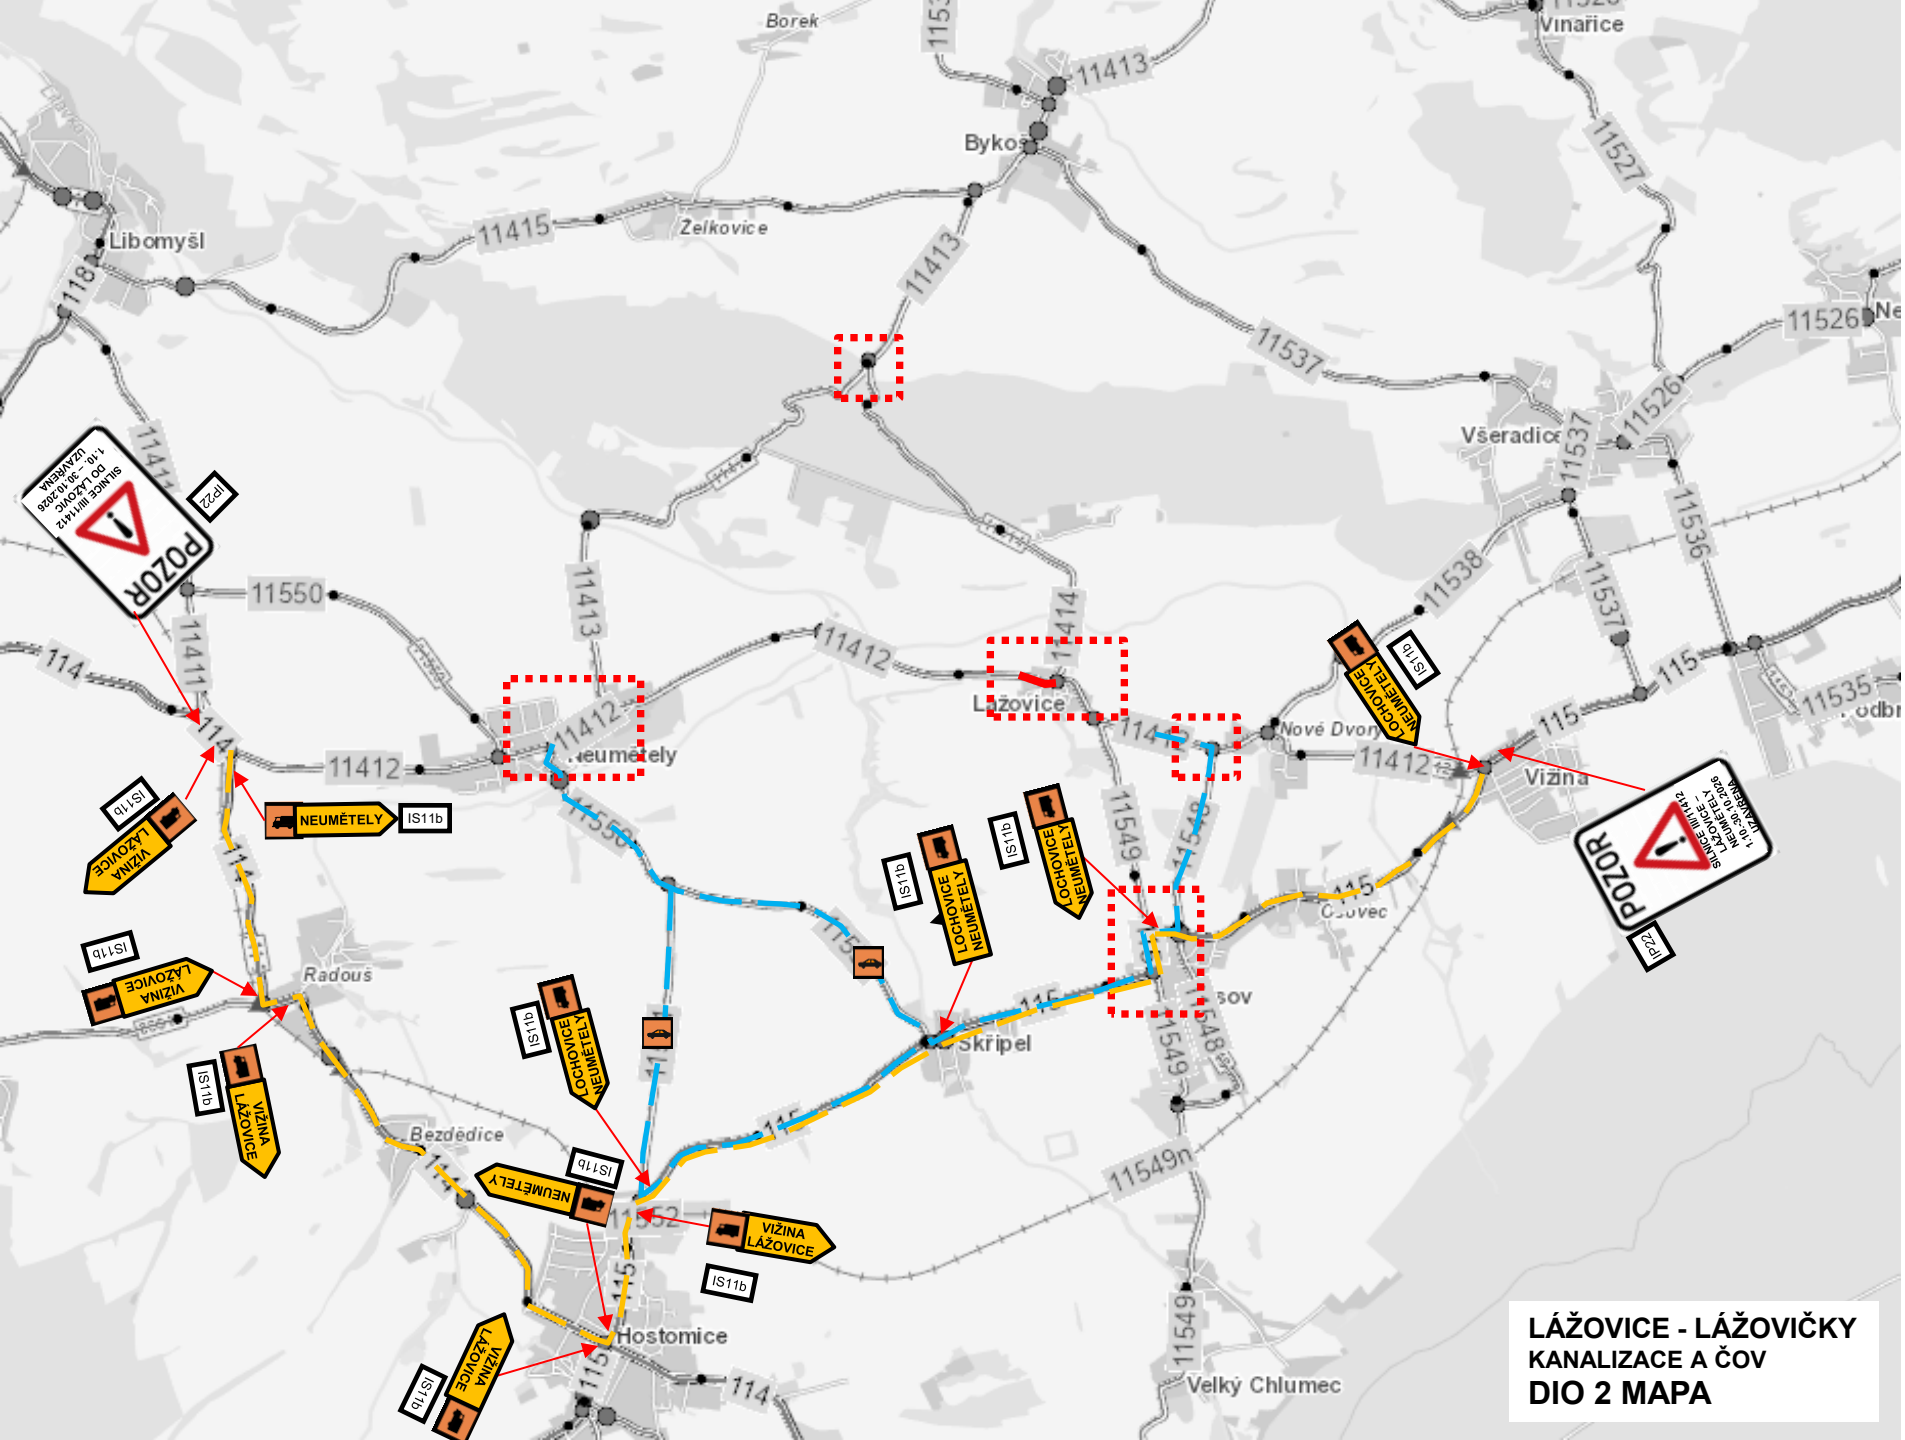

**LÁŽOVICE - LÁŽOVIČKY
KANALIZACE A ČOV
DIO 1 MAPA**

BEZ OMEZENÍ LINEK A ZASTÁVEK BUS

LAŽOVICE - LAŽOVIČKY
KANALIZACE A ČOV
DIO 1

LÁŽOVICE - LÁŽOVIČKY
KANALIZACE A ČOV
DIO 2 MAPA

**LÁŽOVICE - LÁŽOVIČKY
KANALIZACE A ČOV
DIO 3A MAPA**

**LÁŽOVICE - LÁŽOVIČKY
KANALIZACE A ČOV
DIO 3B MAPA**

LÁŽOVICE

**LÁŽOVICE
KANALIZACE A ČOV
DIO 3B**